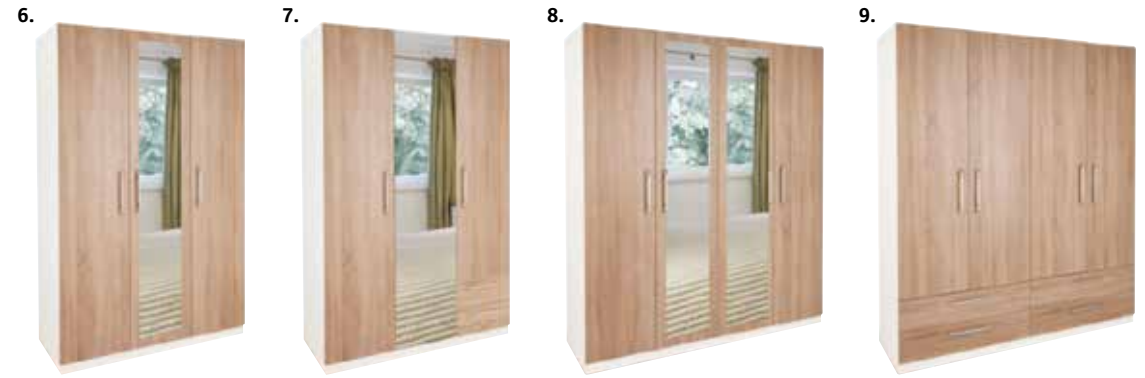

Euston Arctic White / Sonoma Oak

1. **Euston 1 Door Wardrobe**
  H: 188cm W: 40cm D: 52cm
  H151252
2. **Euston 1 Door Wardrobe with 2 Drawers**
  H: 188cm W: 40cm D: 52cm
  H151253
3. **Euston 2 Door Wardrobe**
  H: 188cm W: 80cm D: 52cm
  H151254
4. **Euston 2 Door Wardrobe with 2 Drawers**
  H: 188cm W: 80cm D: 52cm
  H151256
5. **Euston 2 Door 1 Mirror Wardrobe**
  H: 188cm W: 80cm D: 52cm
  H151255
6. **Euston 3 Door 1 Mirror Wardrobe**
  H: 188cm W: 120cm D: 52cm
  H151257
7. **Euston 3 Door 1 Mirror Wardrobe with 2 Drawers**
  H: 188cm W: 120cm D: 52cm
  H170129
8. **Euston 4 Door 2 Mirror Wardrobe**
  H: 188cm W: 160cm D: 52cm
  H151260
9. **Euston 4 Door Wardrobe with 4 Drawers**
  H: 188cm W: 160cm D: 52cm
  H151261
10. **Euston Corner Wardrobe**
  H: 188cm W: 80cm D: 80cm
  H170106
11. **Euston 4 Drawer Chest**
  H: 77cm W: 80cm D: 42.5cm
  H151251
12. **Euston 3 Drawer Bedside Cabinet**
  H: 60cm W: 40cm D: 40cm
  H151250