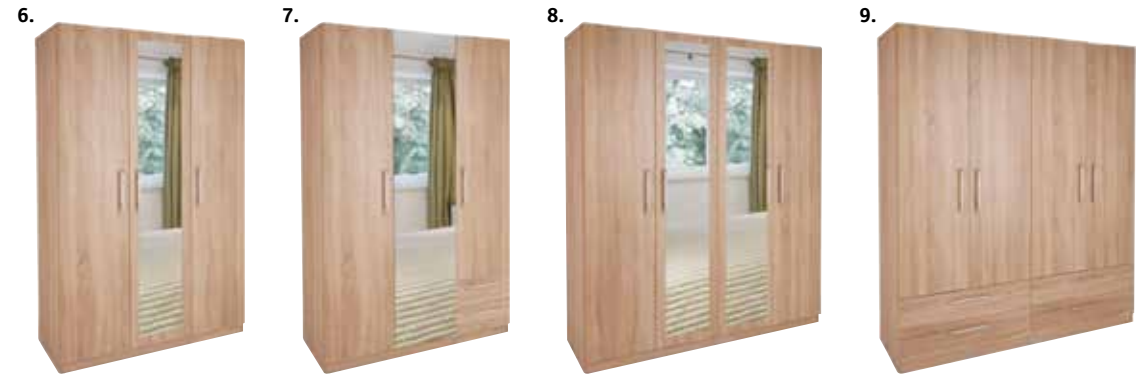

Holborn Sonoma Oak

1. **Holborn 1 Door Wardrobe**
  H: 188cm W: 40cm D: 52cm
  H151264
2. **Holborn 1 Door Wardrobe with 2 Drawers**
  H: 188cm W: 40cm D: 52cm
  H151265
3. **Holborn 2 Door Wardrobe**
  H: 188cm W: 80cm D: 52cm
  H151266
4. **Holborn 2 Door Wardrobe with 2 Drawers**
  H: 188cm W: 80cm D: 52cm
  H151268
5. **Holborn 2 Door 1 Mirror Wardrobe**
  H: 188cm W: 80cm D: 52cm
  H151267
6. **Holborn 3 Door 1 Mirror Wardrobe**
  H: 188cm W: 120cm D: 52cm
  H151269
7. **Holborn 3 Door 1 Mirror Wardrobe with 2 Drawers**
  H: 188cm W: 120cm D: 52cm
  H170130
8. **Holborn 4 Door 2 Mirror Wardrobe**
  H: 188cm W: 160cm D: 52cm
  H151272
9. **Holborn 4 Door Wardrobe with 4 Drawers**
  H: 188cm W: 160cm D: 52cm
  H151273
10. **Holborn Corner Wardrobe**
  H: 188cm W: 80cm D: 80cm
  H170109
11. **Holborn 4 Drawer Chest**
  H: 77cm W: 80cm D: 42.5cm
  H151263
12. **Holborn 3 Drawer Bedside Cabinet**
  H: 60cm W: 40cm D: 40cm
  H151262