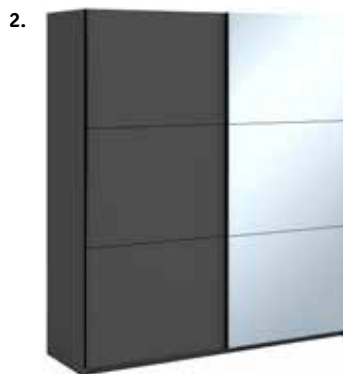

1. **Norvik Anthracite Sliding Wardrobe**
  H: 205cm W: 181cm D: 60cm
  H210305
  H: 205cm W: 228cm D: 60cm
  H240650
2. **Norvik Anthracite Sliding Wardrobe 1 Mirror**
  H: 205cm W: 181cm D: 60cm
  H210306
  H: 205cm W: 228cm D: 60cm
  H240651
3. **Norvik Anthracite Sliding Wardrobe 2 Mirror**
  H: 205cm W: 181cm D: 60cm
  H210307
  H: 205cm W: 228cm D: 60cm
  H240652
4. **Norvik White Sliding Wardrobe**
  H: 205cm W: 181cm D: 60cm
  H210320
  H: 205cm W: 228cm D: 60cm
  H240653
5. **Norvik White Sliding Wardrobe 1 Mirror**
  H: 205cm W: 181cm D: 60cm
  H210321
  H: 205cm W: 228cm D: 60cm
  H240654
6. **Norvik White Sliding Wardrobe 2 Mirror**
  H: 205cm W: 181cm D: 60cm
  H210322
  H: 205cm W: 228cm D: 60cm
  H240655
7. **Norvik Anthracite Shelves x 2**
  181cm
  H210310
  228cm
  H240656
8. **Norvik White Shelves x 2**
  181cm
  H210323
  228cm
  H240657
9. **Norvik Anthracite Internal Drawers**
  H: 70cm W: 50cm D: 40cm
  H210298
10. **Norvik White Internal Drawers**
  H: 70cm W: 50cm D: 40cm
  H210299
11. **Soft-Close Door System (Pair)**
  H210315