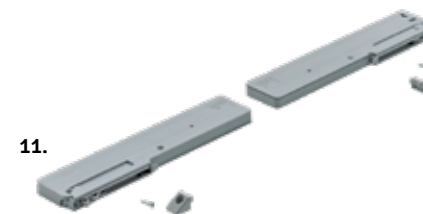

Optional Extras