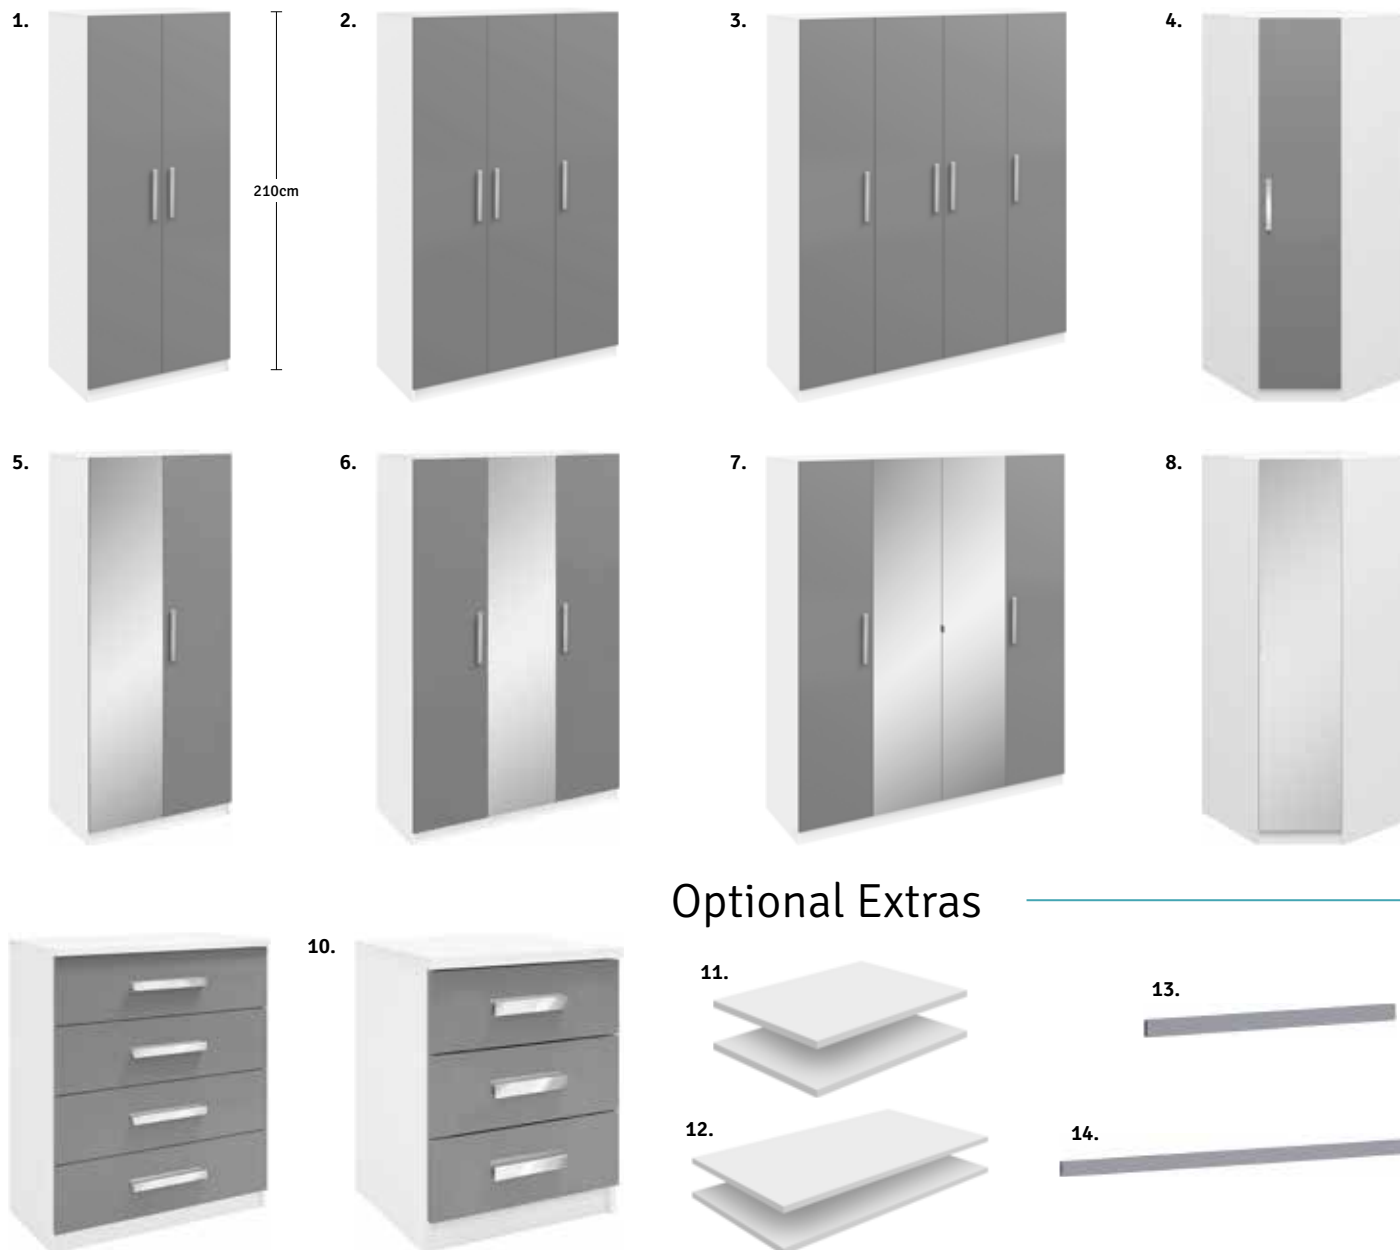

Optional Extras

Moritz White / High Gloss Grey

Scan to find out more about vertical builds

1. **Moritz White / High Gloss Grey 2 Door Wardrobe**
H: 210cm W: 91.5cm D: 56.5cm
H180715
2. **Moritz White / High Gloss Grey 3 Door Wardrobe**
H: 210cm W: 135cm D: 56.5cm
H180719
3. **Moritz White / High Gloss Grey 4 Door Wardrobe**
H: 210cm W: 181cm D: 56.5cm
H180723
4. **Moritz White / High Gloss Grey Corner Wardrobe**
H: 210cm W: 91.5cm D: 84.5cm
H180727
5. **Moritz White / High Gloss Grey 2 Door
1 Mirror Wardrobe**
H: 210cm W: 91.5cm D: 56.5cm
H180716
6. **Moritz White / High Gloss Grey 3 Door
1 Mirror Wardrobe**
H: 210cm W: 135cm D: 56.5cm
H180720
7. **Moritz White / High Gloss Grey
4 Door 2 Mirror Wardrobe**
H: 210cm W: 181cm D: 56.5cm
H180724
8. **Moritz White / High Gloss Grey Corner
Mirrored Wardrobe**
H: 210cm W: 91.5cm D: 84.5cm
H180728
9. **Moritz White / High Gloss Grey 4 Drawer Chest**
H: 97cm W: 83cm D: 43.5cm
H180732
10. **Moritz White / High Gloss Grey
3 Drawer Bedside Cabinet**
H: 59cm W: 46.5cm D: 43.5cm
H180731
11. **Moritz White 45cm Shelves x 2**
H180346
12. **Moritz White 90cm Shelves x 2**
H180345
13. **1 Door 45cm Hanging Rail**
H180350
14. **2 Door 90cm Hanging Rail**
H180351