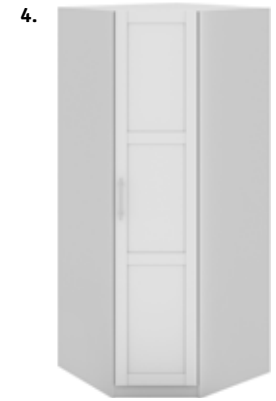

1. **Orlando Arctic White 2 Door Wardrobe**
H: 210cm W: 91.5cm D: 56.5cm
H211110

2. **Orlando Arctic White 3 Door Wardrobe**
H: 210cm W: 135cm D: 56.5cm
H211108

3. **Orlando Arctic White 4 Door Wardrobe**
H: 210cm W: 181cm D: 56.5cm
H211106

4. **Orlando Arctic White Corner Wardrobe**
H: 210cm W: 91.5cm D: 84.5cm
H211104

5. **Orlando Arctic White 2 Door 1 Mirror Wardrobe**
H: 210cm W: 91.5cm D: 56.5cm
H211109

6. **Orlando Arctic White 3 Door 1 Mirror Wardrobe**
H: 210cm W: 135cm D: 56.5cm
H211107

7. **Orlando Arctic White 4 Door 2 Mirror Wardrobe**
H: 210cm W: 181cm D: 56.5cm
H211105

8. **Orlando Arctic White Corner Mirrored Wardrobe**
H: 210cm W: 91.5cm D: 84.5cm
H211103

9. **Orlando Arctic White 4 Drawer Chest**
H: 97cm W: 83cm D: 43.5cm
H211102

10. **Orlando Arctic White 3 Drawer Bedside Cabinet**
H: 59cm W: 46.5cm D: 43.5cm
H211101

11. **Orlando White 45cm Shelves x 2**
H180346

12. **Orlando White 90cm Shelves x 2**
H180345

13. **1 Door 45cm Hanging Rail**
H180350

14. **2 Door 90cm Hanging Rail**
H180351

Optional Extras