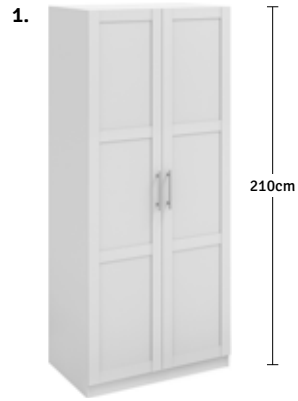

- 1. 1 Door Wire Basket**
H: 22cm W: 38cm D: 46cm
H230961
- 2. 2 Door Wire Basket**
H: 22cm W: 83cm D: 47cm
H230962
- 3. Burlington & Sorrento Bardolino Oak
1 Door Internal Drawer**
H: 12cm W: 37.5cm D: 45cm
H230913
- 4. Burlington & Sorrento Anthracite
1 Door Internal Drawer**
H: 12cm W: 37.5cm D: 45cm
H230942
- 5. Burlington & Sorrento Bardolino Oak
2 Door Internal Drawer**
H: 12cm W: 83cm D: 45cm
H230914
- 6. Burlington & Sorrento Anthracite
2 Door Internal Drawer**
H: 12cm W: 83cm D: 45cm
H230943
- 7. Burlington & Sorrento Bardolino Oak
1 Door 45cm Shelves x 2**
H230911
- 8. Burlington & Sorrento Anthracite
1 Door 45cm Shelves x 2**
H230940
- 9. Burlington & Sorrento Bardolino Oak
2 Door 90cm Shelves x 2**
H230912
- 10. Burlington & Sorrento Anthracite
2 Door 90cm Shelves x 2**
H230941
- 11. Burlington & Sorrento Bardolino Oak
2 Door Drawer Partition**
H230920
- 12. Burlington & Sorrento Anthracite
2 Door Drawer Partition**
H230950
- 13. 1 Door 45cm Hanging Rail**
H180350
- 14. 2 Door 90cm Hanging Rail**
H180351
- 15. Soft-Close Door Hinges x 4**
H230960

Orlando Arctic White

1. **Orlando Arctic White 2 Door Wardrobe**
 H: 210cm W: 91.5cm D: 56.5cm
 H211110

2. **Orlando Arctic White 3 Door Wardrobe**
 H: 210cm W: 135cm D: 56.5cm
 H211108

3. **Orlando Arctic White 4 Door Wardrobe**
 H: 210cm W: 181cm D: 56.5cm
 H211106

4. **Orlando Arctic White Corner Wardrobe**
 H: 210cm W: 91.5cm D: 84.5cm
 H211104

5. **Orlando Arctic White 2 Door 1 Mirror Wardrobe**
 H: 210cm W: 91.5cm D: 56.5cm
 H211109

6. **Orlando Arctic White 3 Door 1 Mirror Wardrobe**
 H: 210cm W: 135cm D: 56.5cm
 H211107