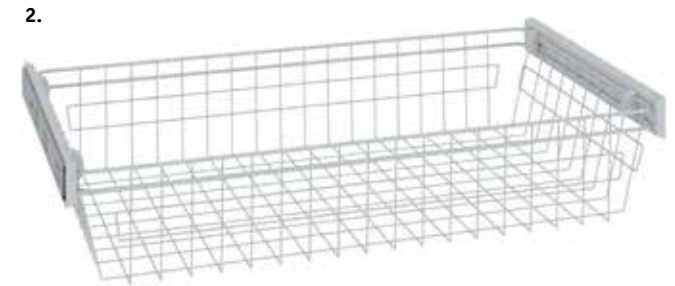

- 1. 1 Door Wire Basket**
H: 22cm W: 38cm D: 46cm
H230961
- 2. 2 Door Wire Basket**
H: 22cm W: 83cm D: 47cm
H230962
- 3. Burlington & Sorrento Bardolino Oak
1 Door Internal Drawer**
H: 12cm W: 37.5cm D: 45cm
H230913
- 4. Burlington & Sorrento Anthracite
1 Door Internal Drawer**
H: 12cm W: 37.5cm D: 45cm
H230942
- 5. Burlington & Sorrento Bardolino Oak
2 Door Internal Drawer**
H: 12cm W: 83cm D: 45cm
H230914
- 6. Burlington & Sorrento Anthracite
2 Door Internal Drawer**
H: 12cm W: 83cm D: 45cm
H230943
- 7. Burlington & Sorrento Bardolino Oak
1 Door 45cm Shelves x 2**
H230911
- 8. Burlington & Sorrento Anthracite
1 Door 45cm Shelves x 2**
H230940
- 9. Burlington & Sorrento Bardolino Oak
2 Door 90cm Shelves x 2**
H230912
- 10. Burlington & Sorrento Anthracite
2 Door 90cm Shelves x 2**
H230941
- 11. Burlington & Sorrento Bardolino Oak
2 Door Drawer Partition**
H230920
- 12. Burlington & Sorrento Anthracite
2 Door Drawer Partition**
H230950
- 13. 1 Door 45cm Hanging Rail**
H180350
- 14. 2 Door 90cm Hanging Rail**
H180351
- 15. Soft-Close Door Hinges x 4**
H230960