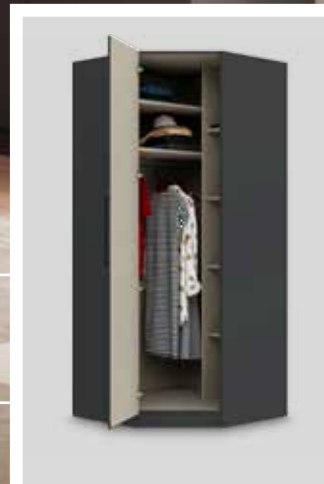

23. Sorrento Bardolino Oak Corner Mirrored Wardrobe

H: 210cm W: 91.5cm D: 90cm
H231130

Sorrento Anthracite

Burlington and Sorrento corner wardrobes include built-in space-saving storage solutions.

- 1. Sorrento Anthracite 1 Door Wardrobe**
H: 210cm W: 46cm D: 59cm
H231150
- 2. Sorrento Anthracite 1 Door Mirrored Wardrobe**
H: 210cm W: 46cm D: 59cm
H231151
- 3. Sorrento Anthracite 2 Door Wardrobe**
H: 210cm W: 91.5cm D: 59cm
H231152
- 4. Sorrento Anthracite 2 Door 1 Mirror Wardrobe**
H: 210cm W: 91.5cm D: 59cm
H231154
- 5. Sorrento Anthracite 2 Door 2 Mirror Wardrobe**
H: 210cm W: 91.5cm D: 59cm
H231155
- 6. Sorrento Anthracite 2 Door Wardrobe with 3 Drawers**
H: 210cm W: 91.5cm D: 59cm
H231153
- 7. Sorrento Anthracite 2 Door 2 Mirror Wardrobe with 3 Drawers**
H: 210cm W: 91.5cm D: 59cm
H231156
- 8. Sorrento Anthracite 3 Door Wardrobe**
H: 210cm W: 137.5cm D: 59cm
H231157
- 9. Sorrento Anthracite 3 Door 1 Mirror Wardrobe**
H: 210cm W: 137.5cm D: 59cm
H231158
- 10. Sorrento Anthracite 3 Door 3 Mirror Wardrobe**
H: 210cm W: 137.5cm D: 59cm
H231159
- 11. Sorrento Anthracite 3 Door 1 Mirror Wardrobe with 3 Drawers**
H: 210cm W: 137.5cm D: 59cm
H231162
- 12. Sorrento Anthracite 3 Door 1 Mirror Wardrobe with 3 Right Drawers**
H: 210cm W: 137.5cm D: 59cm
H231161
- 13. Sorrento Anthracite 3 Door 1 Mirror Wardrobe with 3 Left Drawers**
H: 210cm W: 137.5cm D: 59cm
H231160
- 14. Sorrento Anthracite 4 Door Wardrobe**
H: 210cm W: 183cm D: 59cm
H231163
- 15. Sorrento Anthracite 4 Door 2 Mirror Wardrobe**
H: 210cm W: 183cm D: 59cm
H231164
- 16. Sorrento Anthracite 4 Door 4 Mirror Wardrobe**
H: 210cm W: 183cm D: 59cm
H231165
- 17. Sorrento Anthracite 4 Door Wardrobe with 3 Drawers**
H: 210cm W: 183cm D: 59cm
H231166