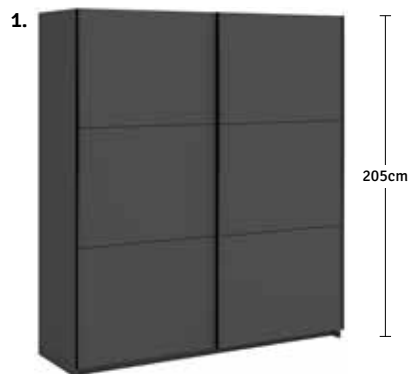

1. **Norvik Anthracite Sliding Wardrobe**
  H: 205cm W: 181cm D: 60cm
  H210305
  H: 205cm W: 228cm D: 60cm
  H240650
2. **Norvik Anthracite Sliding Wardrobe 1 Mirror**
  H: 205cm W: 181cm D: 60cm
  H210306
  H: 205cm W: 228cm D: 60cm
  H240651
3. **Norvik Anthracite Sliding Wardrobe 2 Mirror**
  H: 205cm W: 181cm D: 60cm
  H210307
  H: 205cm W: 228cm D: 60cm
  H240652
4. **Norvik White Sliding Wardrobe**
  H: 205cm W: 181cm D: 60cm
  H210320
  H: 205cm W: 228cm D: 60cm
  H240653
5. **Norvik White Sliding Wardrobe 1 Mirror**
  H: 205cm W: 181cm D: 60cm
  H210321
  H: 205cm W: 228cm D: 60cm
  H240654
6. **Norvik White Sliding Wardrobe 2 Mirror**
  H: 205cm W: 181cm D: 60cm
  H210322
  H: 205cm W: 228cm D: 60cm
  H240655
7. **Norvik Anthracite Shelves x 2**
  181cm
  H210310
  228cm
  H240656
8. **Norvik White Shelves x 2**
  181cm
  H210323
  228cm
  H240657
9. **Norvik Anthracite Internal Drawers**
  H: 70cm W: 50cm D: 40cm
  H210298
10. **Norvik White Internal Drawers**
  H: 70cm W: 50cm D: 40cm
  H210299
11. **Soft-Close Door System (Pair)**
  H210315