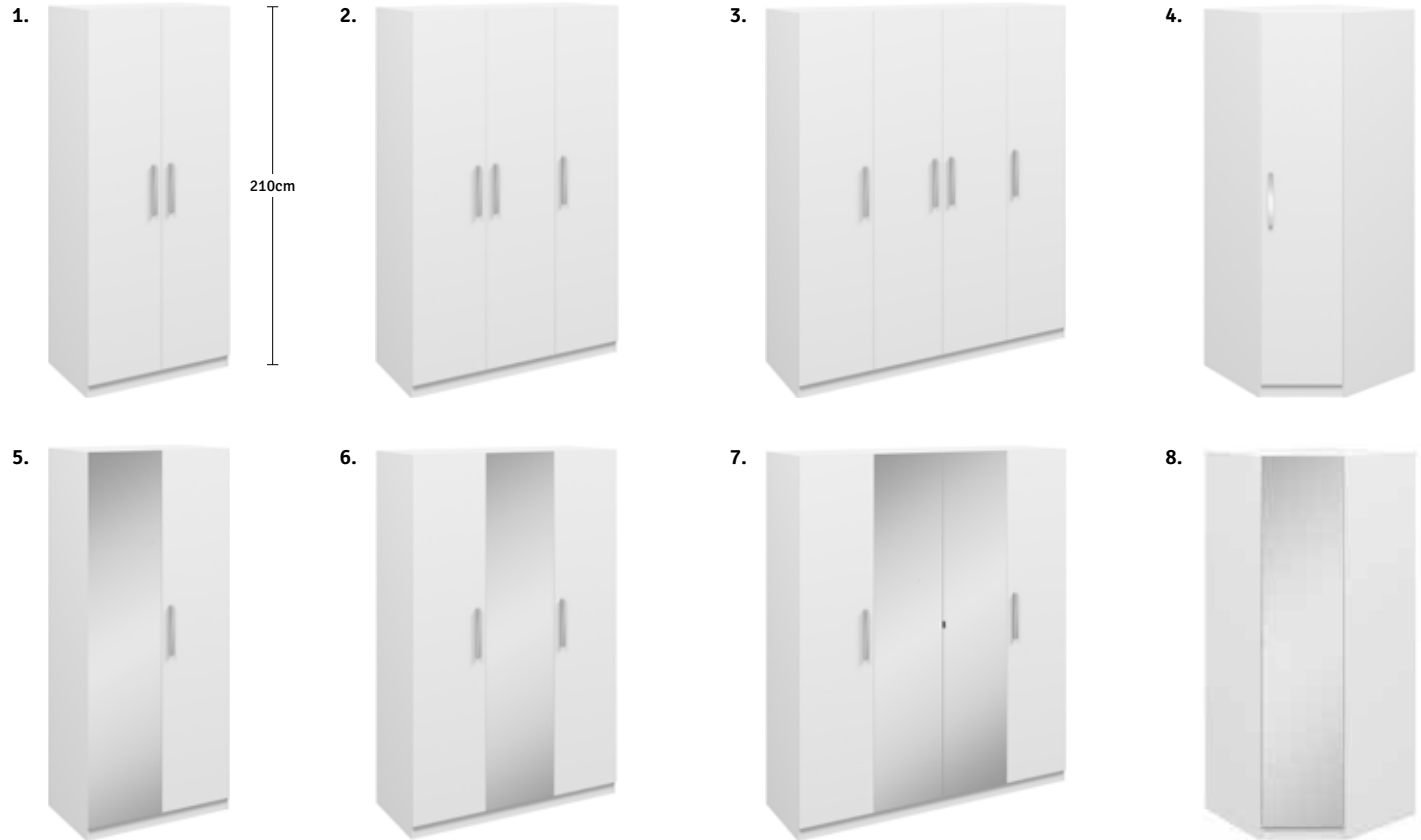

14. **2 Door 90cm Hanging Rail**
 H180351

Optional Extras

Aspen White / High Gloss White

Scan to find out more about the Aspen range

1. **Aspen White / High Gloss White 2 Door Wardrobe**
H: 210cm W: 91.5cm D: 56.5cm
H180690
2. **Aspen White / High Gloss White 3 Door Wardrobe**
H: 210cm W: 135cm D: 56.5cm
H180694
3. **Aspen White / High Gloss White 4 Door Wardrobe**
H: 210cm W: 181cm D: 56.5cm
H180701
4. **Aspen White / High Gloss White Corner Wardrobe**
H: 210cm W: 91.5cm D: 84.5cm
H180705
5. **Aspen White / High Gloss White 2 Door 1 Mirror Wardrobe**
H: 210cm W: 91.5cm D: 56.5cm
H180691
6. **Aspen White / High Gloss White 3 Door 1 Mirror Wardrobe**
H: 210cm W: 135cm D: 56.5cm
H180695
7. **Aspen White / High Gloss White 4 Door 2 Mirror Wardrobe**
H: 210cm W: 181cm D: 56.5cm
H180702
8. **Aspen White / High Gloss White Corner Mirrored Wardrobe**
H: 210cm W: 91.5cm D: 84.5cm
H180706
9. **Aspen White / High Gloss White 4 Drawer Chest**
H: 97cm W: 83cm D: 43.5cm
H180710
10. **Aspen White / High Gloss White 3 Drawer Bedside Cabinet**
H: 59cm W: 46.5cm D: 43.5cm
H180709
11. **Aspen White 45cm Shelves x 2**
H180346
12. **Aspen White 90cm Shelves x 2**
H180345
13. **1 Door 45cm Hanging Rail**
H180350
14. **2 Door 90cm Hanging Rail**
H180351