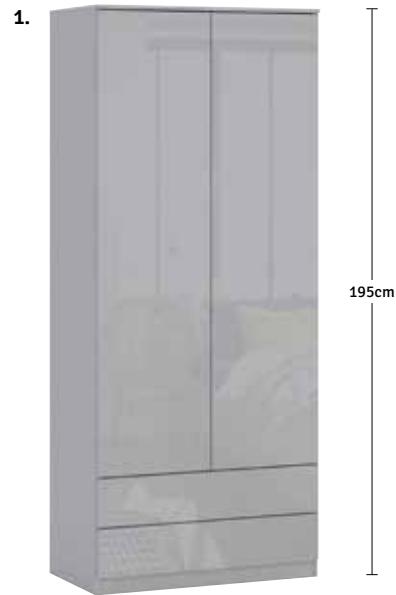

- 1. **Elgin Cashmere Sliding Wardrobe**
H: 205cm W: 181cm D: 60cm
H240601
H: 205cm W: 228cm D: 60cm
H240602
- 2. **Elgin Cashmere Sliding Wardrobe**
1 Mirror
H: 205cm W: 181cm D: 60cm
H240603
H: 205cm W: 228cm D: 60cm
H240604
- 3. **Elgin Cashmere Sliding Wardrobe**
2 Mirrors
H: 205cm W: 181cm D: 60cm
H240605
H: 205cm W: 228cm D: 60cm
H240606

Optional Extras

- 4. **Elgin Cashmere Shelves x 2**
181cm
H240607
228cm
H240608
- 5. **Soft-Close Door System (Pair)**
H210315

Lucerne Grey Glass

1. Lucerne Grey Glass 2 Door Wardrobe with 2 Drawers

H: 195cm W: 80cm D: 52cm
H210411

2. Lucerne Grey Glass 3 Door Wardrobe with 2 Drawers

H: 195cm W: 120cm D: 52cm
H210410

3. Lucerne Grey Glass 6 Drawer Chest

H: 70cm W: 100cm D: 40cm
H210412

4. Lucerne Grey Glass 5 Drawer Chest

H: 75cm W: 75cm D: 40cm
H210413

5. Lucerne 3 Drawer Bedside Cabinet

H: 58cm W: 46cm D: 40cm
H210414

Holborn Sonoma Oak

1. **Holborn 1 Door Wardrobe**
H: 188cm W: 40cm D: 52cm
H151264
2. **Holborn 1 Door Wardrobe with 2 Drawers**
H: 188cm W: 40cm D: 52cm
H151265
3. **Holborn 2 Door Wardrobe**
H: 188cm W: 80cm D: 52cm
H151266
4. **Holborn 2 Door Wardrobe with 2 Drawers**
H: 188cm W: 80cm D: 52cm
H151268
5. **Holborn 2 Door 1 Mirror Wardrobe**
H: 188cm W: 80cm D: 52cm
H151267
6. **Holborn 3 Door 1 Mirror Wardrobe**
H: 188cm W: 120cm D: 52cm
H151269
7. **Holborn 3 Door 1 Mirror Wardrobe with 2 Drawers**
H: 188cm W: 120cm D: 52cm
H170130
8. **Holborn 4 Door 2 Mirror Wardrobe**
H: 188cm W: 160cm D: 52cm
H151272
9. **Holborn 4 Door Wardrobe with 4 Drawers**
H: 188cm W: 160cm D: 52cm
H151273
10. **Holborn Corner Wardrobe**
H: 188cm W: 80cm D: 80cm
H170109
11. **Holborn 4 Drawer Chest**
H: 77cm W: 80cm D: 42.5cm
H151263
12. **Holborn 3 Drawer Bedside Cabinet**
H: 60cm W: 40cm D: 40cm
H151262