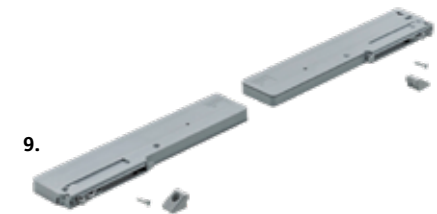

7. Portland Anthracite Internal Drawers

H: 70cm W: 50cm D: 40cm
H210298

8. Portland White Internal Drawers

H: 70cm W: 50cm D: 40cm
H210299

9. Soft-Close Door System (Pair)

H210315

Optional Extras

Hanover White / Matte White, Glass or Mirrored